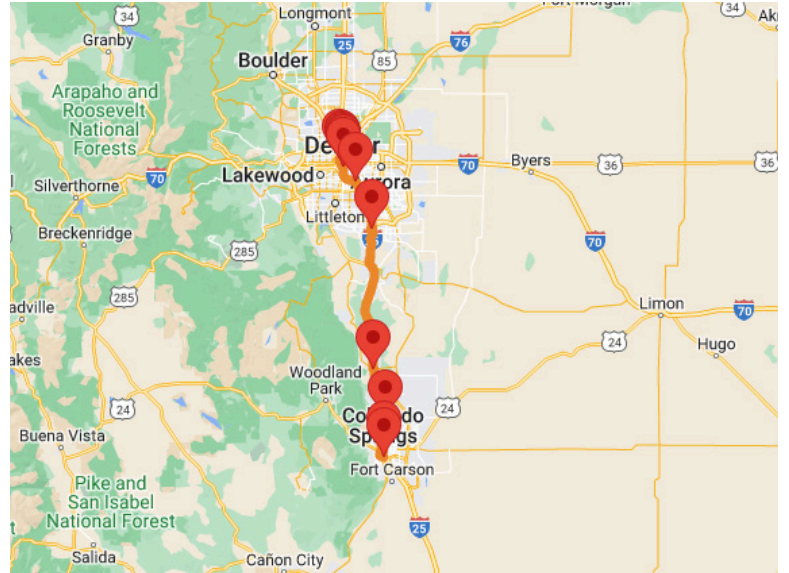

9941 Trainstation Circle, Lone Tree

Colorado Station

Address/Dirección:

Gate E, 4300 E. Colorado Center Dr., Denver

Denver Health (Northbound Only/ Solo en la dirección norte)

Address/Dirección:

Lincoln St. & 7th Ave., Denver

Denver Health (Southbound Only/ Solo en la dirección sur)

Address/Dirección:

Broadway & W. 9th Ave., Denver

Lincoln & Colfax (Northbound Only/ Solo en la dirección norte)

Address/Dirección:

Lincoln St. & Colfax Ave., Denver

Broadway & W 14th Ave. (Southbound Only/ Solo en la dirección sur)

Address/Dirección:

Broadway & W. 14th Ave., Denver

18th St. & California St. (Northbound Only/ Solo en la dirección norte)

Address/Dirección:

18th St. & California St., Denver

19th St. & Stout St. (Southbound Only/ Solo en la dirección sur)

Address/Dirección:

19th St. & Stout St., Denver

Denver Union Station

Address/Dirección:

Gate B4 in Underground Bus Concourse/
Puerta B4 en el Vestíbulo de Autobuses
Subterráneos
1701 Wynkoop St., Denver