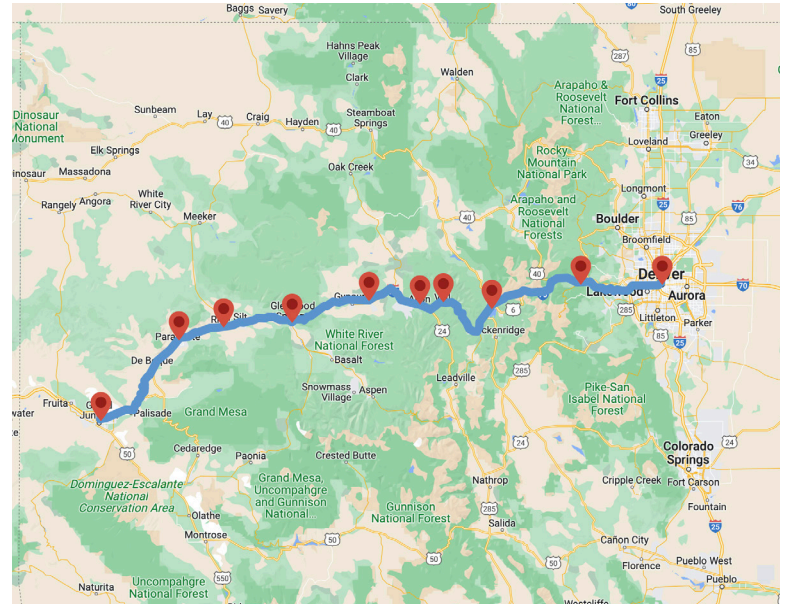

### Idaho Springs

**Address/Dirección:**

Bus Shelter at/Caseta del Autobús en Idaho St. & 13th, Idaho Springs

### Denver Federal Center

**Address/Dirección:**

RTD Federal Center Station Gate L, 11601 West 2nd Place, Lakewood

# West Line Map and Schedule

## Mapa y Horario de la Línea Oeste