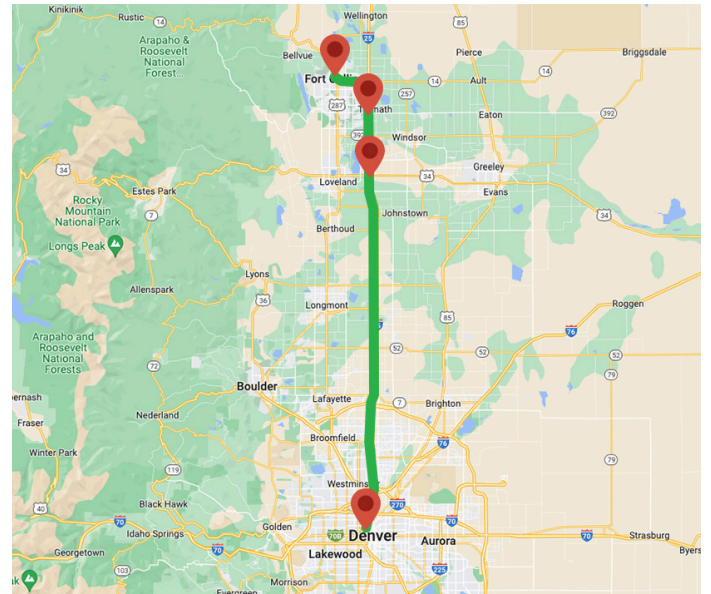

## Mapa y Horario de la Línea Norte

### Harmony Transfer Center

**Address/Dirección:**

4414 E. Harmony Rd., I-25 Exit 265, Fort Collins

### Loveland-Greeley Park-n-Ride

**Address/Dirección:**

Centerra Park & Ride, U.S. 34, Loveland

## Northbound Schedule/Horario En Dirección Norte

**Monday - Friday/Lunes - Viernes**

Denver Union Station 7:35a, 9:45a, 1:25p, 3:45p, 4:30p, 5:15p, 6:15p, 7:30p

Loveland-Greeley Park-n-Ride 8:25a, 10:35a, 2:15p, 4:45p, 5:30p, 6:05p, 7:05p, 8:20p